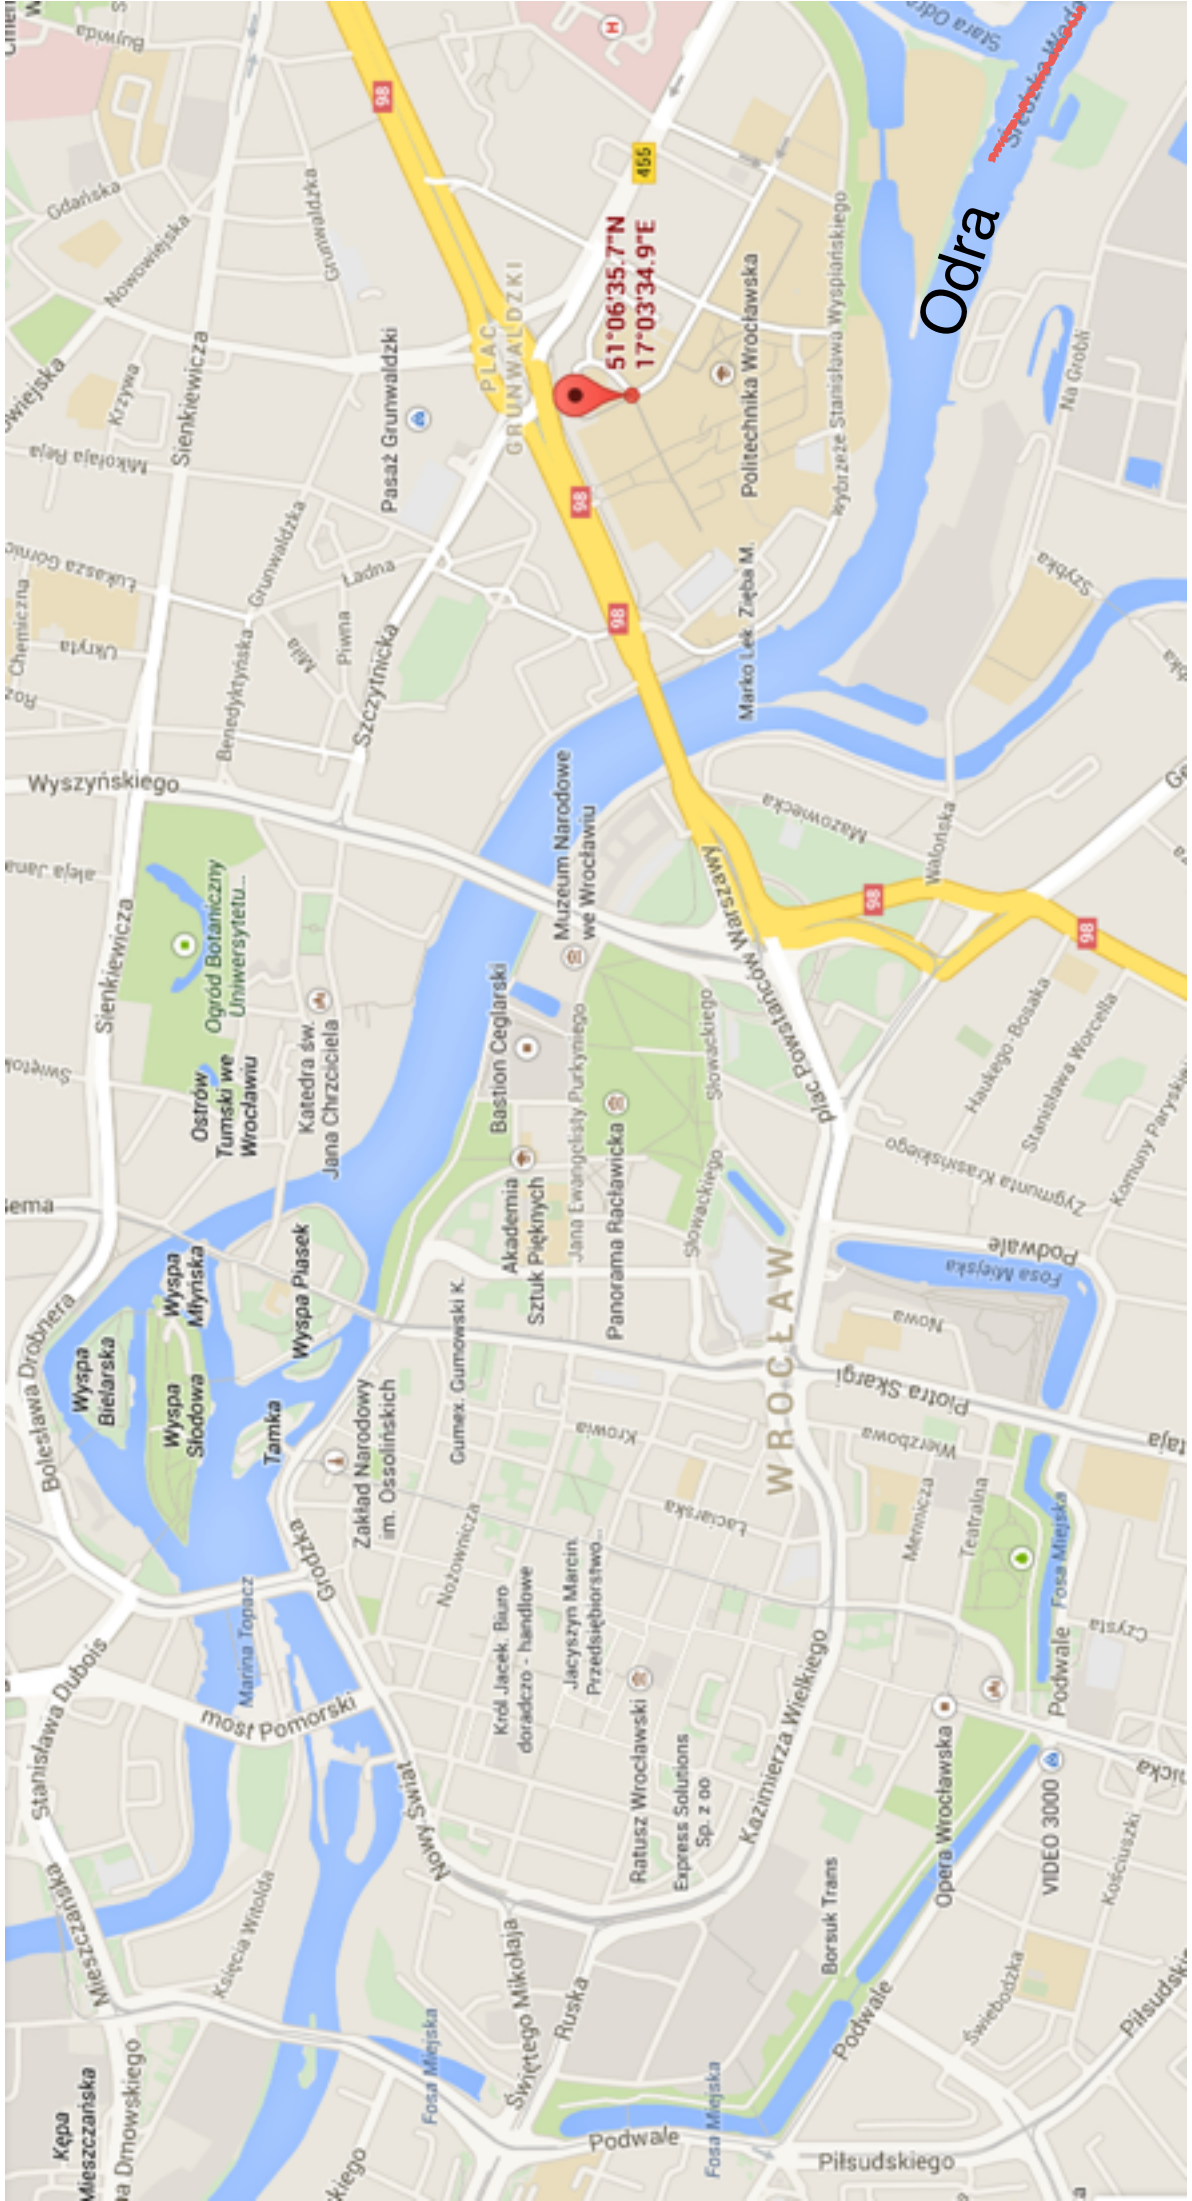

GPS coordinates: N51.10991° E17.05968°

View from tram/bus stop at Rondo Reagana.

View from Janiszewskiego Street.

By tram or bus

The nearest tram and bus stop is at the Rondo Reagana:

Odra

51°06'35.7\"/>
17°03'34.9\"

WROCLAW

PLAC
GRUNWALDZKI

Muzeum Narodowe
we Wrocławiu

Bastion Ceglarski

Akademia
Sztuk Pięknych

Panorama Raciawicka

Zakład Narodowy
im. Ossolińskich

Operna Wrocławska

VIDEO 3000

Odra

51°06'35.7\"/>
17°03'34.9\"

WROCLAW

PLAC
GRUNWALDZKI

Muzeum Narodowe
we Wrocławiu

Bastion Ceglarski

Akademia
Sztuk Pięknych